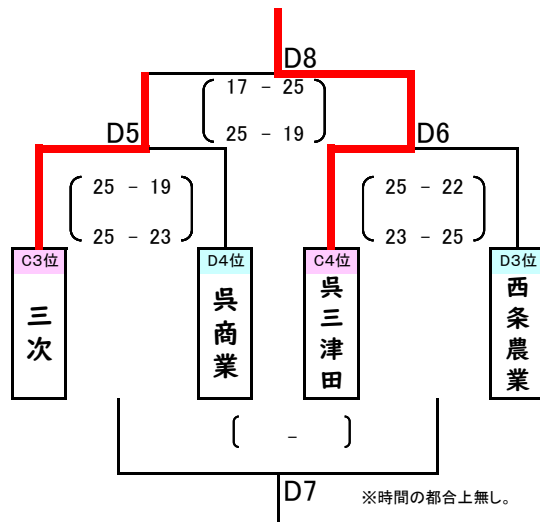

B組 入口側

B組

1位	祇園北	2位	安古市	3位	呉宮原	4位	三原
----	-----	----	-----	----	-----	----	----

三次高校会場

C組 ステージ側

C組

1位	高陽東	2位	高陽	3位	三次	4位	呉三津田
----	-----	----	----	----	----	----	------

D組 入口側

D組

1位	大東	2位	如水館	3位	西条農業	4位	呉商業
----	----	----	-----	----	------	----	-----

<注>

- * 試合球は協賛のモルテンを使用する。
- * 代表者会議後はコートでの練習は第1試合の両チームのみ可能とする。
- * 午前中は4コートで4チームによる1位～4位の順位決定トーナメント戦を行う。(4試合8セット)
- * 試合間は第1試合と第2試合の間のみ15分、それ以降は全て10分とする。
- * 公式練習は午前中の第1試合と第2試合のみ。
- * 補助員等は、1試合目は2試合目の両チーム、2試合目は1試合目の両チーム、3試合目は4試合目の両チーム、4試合目は3試合目の両チームで行う。
- * 2セット制(デューズ無し)。
1-1の場合は2セット合計の失点の少ないチームが勝ちで、同失点の場合は、第1セットを取っているチームが勝ちとする。

1位	祇園北	2位	千代田	3位	山陽	4位	安古市
----	-----	----	-----	----	----	----	-----

3・4位グループ 入口側

3・4位グループ

1位	呉宮原	2位	松江商業	3位	吉田	4位	三原
----	-----	----	------	----	----	----	----

三次高校会場

1・2位グループ ステージ側

1・2位グループ

1位	如水館	2位	大東	3位	高陽東・高陽
----	-----	----	----	----	--------

3・4位グループ 入口側

3・4位グループ

1位	呉三津田	2位	三次	3位	西条農業・呉商業
----	------	----	----	----	----------

<注>

- * 各順位トーナメント戦の試合開始時刻は13:30とする。<予定>
- * AMと同様に、2セット制とする。ただし、8試合目の決勝戦は3セット制とする。
- * 午後からは試合間をすべて10分とし、公式練習はなし。
- * 補助員等は、5は6の両チーム、6は5の敗者、7は5・6の勝者、8は7の敗者で行う。
- * 3位決定戦は1セットのみ行う。<予定>
- * 表彰はコート表彰とし、閉会式は行わない。
(1・2位グループの優勝は、表彰状とモルテンのボールを授与)