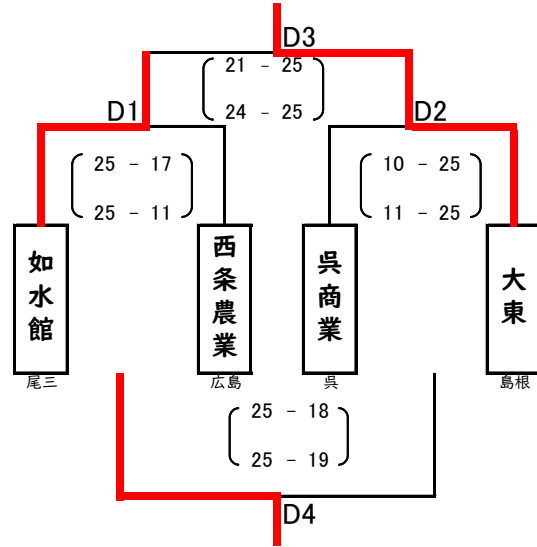

B組 入口側

B組

1位	祇園北	2位	安古市	3位	呉宮原	4位	三原
----	-----	----	-----	----	-----	----	----

三次高校会場

C組 ステージ側

C組

1位	高陽東	2位	高陽	3位	三次	4位	呉三津田
----	-----	----	----	----	----	----	------

D組 入口側

D組

1位	大東	2位	如水館	3位	西条農業	4位	呉商業
----	----	----	-----	----	------	----	-----

<注>

- * 試合球は協賛のモルテンを使用する。
- * 代表者会議後はコートでの練習は第1試合の両チームのみ可能とする。
- * 午前中は4コートで4チームによる1位～4位の順位決定トーナメント戦を行う。(4試合8セット)
- * 試合間は第1試合と第2試合の間のみ15分、それ以降は全て10分とする。
- * 公式練習は午前中の第1試合と第2試合のみ。
- * 補助員等は、1試合目は2試合目の両チーム、2試合目は1試合目の両チーム、3試合目は4試合目の両チーム、4試合目は3試合目の両チームで行う。
- * 2セット制(デューズ無し)。
1-1の場合は2セット合計の失点の少ないチームが勝ちで、同失点の場合は、第1セットを取っているチームが勝ちとする。

3・4位グループ 入口側

3・4位グループ

1位	呉三津田	2位	三次	3位	西条農業・呉商業
----	------	----	----	----	----------

<注>

- * 各順位トーナメント戦の試合開始時刻は13:30とする。<予定>
- * AMと同様に、2セット制とする。ただし、8試合目の決勝戦は3セット制とする。
- * 午後からは試合間をすべて10分とし、公式練習はなし。
- * 補助員等は、5は6の両チーム、6は5の敗者、7は5・6の勝者、8は7の敗者で行う。
- * 3位決定戦は1セットのみ行う。<予定>
- * 表彰はコート表彰とし、閉会式は行わない。
(1・2位グループの優勝は、表彰状とモルテンのボールを授与)