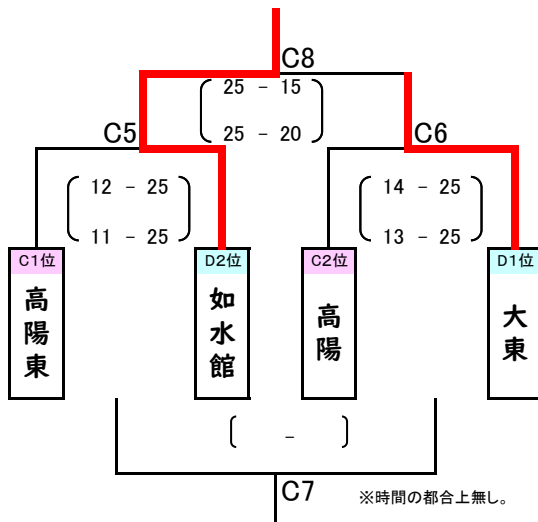

B組 入口側

B組

1位	祇園北	2位	安古市	3位	呉宮原	4位	三原
----	-----	----	-----	----	-----	----	----

三次高校会場

C組 ステージ側

C組

1位	高陽東	2位	高陽	3位	三次	4位	呉三津田
----	-----	----	----	----	----	----	------

D組 入口側

D組

1位	大東	2位	如水館	3位	西条農業	4位	呉商業
----	----	----	-----	----	------	----	-----

<注>

- * 試合球は協賛のモルテンを使用する。
- * 代表者会議後はコートでの練習は第1試合の両チームのみ可能とする。
- * 午前中は4コートで4チームによる1位～4位の順位決定トーナメント戦を行う。(4試合8セット)
- * 試合間は第1試合と第2試合の間のみ15分、それ以降は全て10分とする。
- * 公式練習は午前中の第1試合と第2試合のみ。
- * 補助員等は、1試合目は2試合目の両チーム、2試合目は1試合目の両チーム、3試合目は4試合目の両チーム、4試合目は3試合目の両チームで行う。
- * 2セット制(デューズ無し)。
1-1の場合は2セット合計の失点の少ないチームが勝ちで、同失点の場合は、第1セットを取っているチームが勝ちとする。

1位	祇園北	2位	千代田	3位	山陽	4位	安古市
----	-----	----	-----	----	----	----	-----

3・4位グループ 入口側

3・4位グループ

1位	呉宮原	2位	松江商業	3位	吉田	4位	三原
----	-----	----	------	----	----	----	----

三次高校会場

1・2位グループ ステージ側

1・2位グループ

1位	如水館	2位	大東	3位	高陽東・高陽
----	-----	----	----	----	--------

3・4位グループ 入口側

3・4位グループ

1位	呉三津田	2位	三次	3位	西条農業・呉商業
----	------	----	----	----	----------

<注>

- * 各順位トーナメント戦の試合開始時刻は13:30とする。<予定>
- * AMと同様に、2セット制とする。ただし、8試合目の決勝戦は3セット制とする。
- * 午後からは試合間をすべて10分とし、公式練習はなし。
- * 補助員等は、5は6の両チーム、6は5の敗者、7は5・6の勝者、8は7の敗者で行う。
- * 3位決定戦は1セットのみ行う。<予定>
- * 表彰はコート表彰とし、閉会式は行わない。
(1・2位グループの優勝は、表彰状とモルテンのボールを授与)