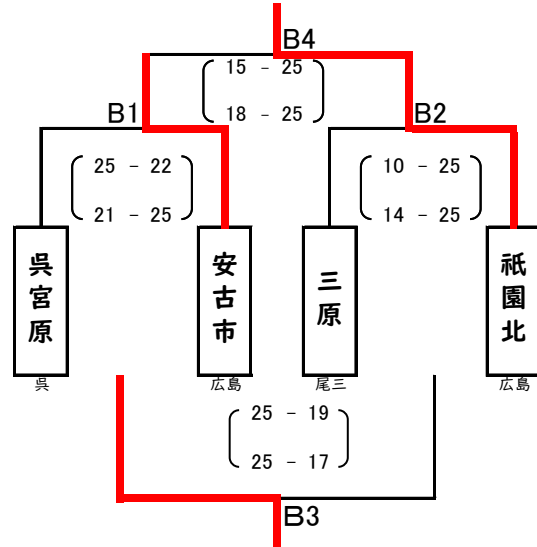

第18回 FUJITACUP 2024 予選トーナメント戦

協賛 株式会社モルテン

予選トーナメント

12/15(日)

吉田高校会場

A組 ステージ側

A組

1位	千代田	2位	山陽	3位	松江商業	4位	吉田
----	-----	----	----	----	------	----	----

B組 入口側

B組

1位	祇園北	2位	安古市	3位	呉宮原	4位	三原
----	-----	----	-----	----	-----	----	----

三次高校会場

C組 ステージ側

C組

1位	高陽東	2位	高陽	3位	三次	4位	呉三津田
----	-----	----	----	----	----	----	------

D組 入口側

D組

1位	大東	2位	如水館	3位	西条農業	4位	呉商業
----	----	----	-----	----	------	----	-----

<注>

- * 試合球は協賛のモルテンを使用する。
- * 代表者会議後はコートでの練習は第1試合の両チームのみ可能とする。
- * 午前中は4コートで4チームによる1位～4位の順位決定トーナメント戦を行う。(4試合8セット)
- * 試合間は第1試合と第2試合の間のみ15分、それ以降は全て10分とする。
- * 公式練習は午前中の第1試合と第2試合のみ。
- * 補助員等は、1試合目は2試合目の両チーム、2試合目は1試合目の両チーム、3試合目は4試合目の両チーム、4試合目は3試合目の両チームで行う。
- * 2セット制(デューズ無し)。
1-1の場合は2セット合計の失点の少ないチームが勝ちで、同失点の場合は、第1セットを取っているチームが勝ちとする。

3・4位グループ 入口側

3・4位グループ

1位	呉三津田	2位	三次	3位	西条農業・呉商業
----	------	----	----	----	----------

<注>

- * 各順位トーナメント戦の試合開始時刻は13:30とする。<予定>
- * AMと同様に、2セット制とする。ただし、8試合目の決勝戦は3セット制とする。
- * 午後からは試合間をすべて10分とし、公式練習はなし。
- * 補助員等は、5は6の両チーム、6は5の敗者、7は5・6の勝者、8は7の敗者で行う。
- * 3位決定戦は1セットのみ行う。<予定>
- * 表彰はコート表彰とし、閉会式は行わない。
(1・2位グループの優勝は、表彰状とモルテンのボールを授与)