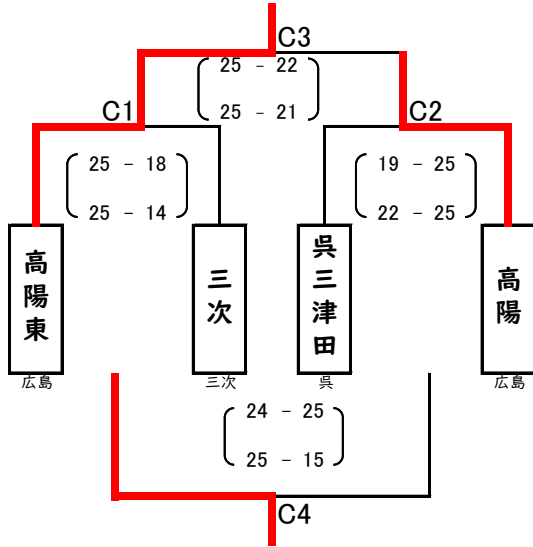

B組 入口側

B組

1位	祇園北	2位	安古市	3位	呉宮原	4位	三原
----	-----	----	-----	----	-----	----	----

三次高校会場

C組 ステージ側

C組

1位	高陽東	2位	高陽	3位	三次	4位	呉三津田
----	-----	----	----	----	----	----	------

D組 入口側

D組

1位	大東	2位	如水館	3位	西条農業	4位	呉商業
----	----	----	-----	----	------	----	-----

<注>

- * 試合球は協賛のモルテンを使用する。
- * 代表者会議後はコートでの練習は第1試合の両チームのみ可能とする。
- * 午前中は4コートで4チームによる1位～4位の順位決定トーナメント戦を行う。(4試合8セット)
- * 試合間は第1試合と第2試合の間のみ15分、それ以降は全て10分とする。
- * 公式練習は午前中の第1試合と第2試合のみ。
- * 補助員等は、1試合目は2試合目の両チーム、2試合目は1試合目の両チーム、3試合目は4試合目の両チーム、4試合目は3試合目の両チームで行う。
- * 2セット制(デューズ無し)。
1-1の場合は2セット合計の失点の少ないチームが勝ちで、同失点の場合は、第1セットを取っているチームが勝ちとする。

3・4位グループ 入口側

3・4位グループ

1位	呉三津田	2位	三次	3位	西条農業・呉商業
----	------	----	----	----	----------

<注>

- * 各順位トーナメント戦の試合開始時刻は13:30とする。<予定>
- * AMと同様に、2セット制とする。ただし、8試合目の決勝戦は3セット制とする。
- * 午後からは試合間をすべて10分とし、公式練習はなし。
- * 補助員等は、5は6の両チーム、6は5の敗者、7は5・6の勝者、8は7の敗者で行う。
- * 3位決定戦は1セットのみ行う。<予定>
- * 表彰はコート表彰とし、閉会式は行わない。
(1・2位グループの優勝は、表彰状とモルテンのボールを授与)