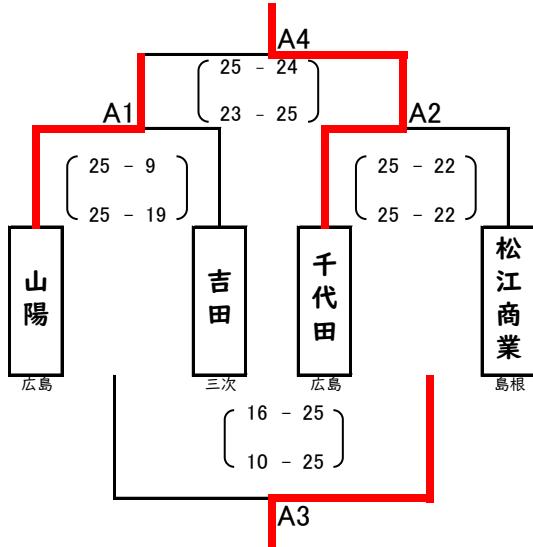

第18回 FUJITACUP 2024 予選トーナメント戦

協賛 株式会社モルテン

予選トーナメント

12/15(日)

吉田高校会場

A組 ステージ側

A組

1位	千代田	2位	山陽	3位	松江商業	4位	吉田
----	-----	----	----	----	------	----	----

B組 入口側

B組

1位	祇園北	2位	安古市	3位	呉宮原	4位	三原
----	-----	----	-----	----	-----	----	----

三次高校会場

C組 ステージ側

C組

1位	高陽東	2位	高陽	3位	三次	4位	呉三津田
----	-----	----	----	----	----	----	------

D組 入口側

D組

1位	大東	2位	如水館	3位	西条農業	4位	呉商業
----	----	----	-----	----	------	----	-----

<注>

- * 試合球は協賛のモルテンを使用する。
- * 代表者会議後はコートでの練習は第1試合の両チームのみ可能とする。
- * 午前中は4コートで4チームによる1位～4位の順位決定トーナメント戦を行う。(4試合8セット)
- * 試合間は第1試合と第2試合の間のみ15分、それ以降は全て10分とする。
- * 公式練習は午前中の第1試合と第2試合のみ。
- * 補助員等は、1試合目は2試合目の両チーム、2試合目は1試合目の両チーム、3試合目は4試合目の両チーム、4試合目は3試合目の両チームで行う。
- * 2セット制(デューズ無し)。
1-1の場合は2セット合計の失点の少ないチームが勝ちで、同失点の場合は、第1セットを取っているチームが勝ちとする。

3・4位グループ 入口側

3・4位グループ

1位	呉三津田	2位	三次	3位	西条農業・呉商業
----	------	----	----	----	----------

<注>

- * 各順位トーナメント戦の試合開始時刻は13:30とする。<予定>
- * AMと同様に、2セット制とする。ただし、8試合目の決勝戦は3セット制とする。
- * 午後からは試合間をすべて10分とし、公式練習はなし。
- * 補助員等は、5は6の両チーム、6は5の敗者、7は5・6の勝者、8は7の敗者で行う。
- * 3位決定戦は1セットのみ行う。<予定>
- * 表彰はコート表彰とし、閉会式は行わない。
(1・2位グループの優勝は、表彰状とモルテンのボールを授与)