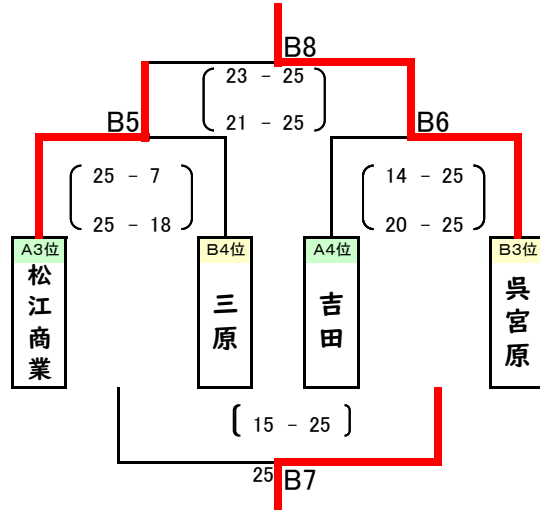

B組 入口側

B組

1位	祇園北	2位	安古市	3位	呉宮原	4位	三原
----	-----	----	-----	----	-----	----	----

三次高校会場

C組 ステージ側

C組

1位	高陽東	2位	高陽	3位	三次	4位	呉三津田
----	-----	----	----	----	----	----	------

D組 入口側

D組

1位	大東	2位	如水館	3位	西条農業	4位	呉商業
----	----	----	-----	----	------	----	-----

<注>

- * 試合球は協賛のモルテンを使用する。
- * 代表者会議後はコートでの練習は第1試合の両チームのみ可能とする。
- * 午前中は4コートで4チームによる1位～4位の順位決定トーナメント戦を行う。(4試合8セット)
- * 試合間は第1試合と第2試合の間のみ15分、それ以降は全て10分とする。
- * 公式練習は午前中の第1試合と第2試合のみ。
- * 補助員等は、1試合目は2試合目の両チーム、2試合目は1試合目の両チーム、3試合目は4試合目の両チーム、4試合目は3試合目の両チームで行う。
- * 2セット制(デューズ無し)。
1-1の場合は2セット合計の失点の少ないチームが勝ちで、同失点の場合は、第1セットを取っているチームが勝ちとする。

1位	祇園北	2位	千代田	3位	山陽	4位	安古市
----	-----	----	-----	----	----	----	-----

3・4位グループ 入口側

3・4位グループ

1位	呉宮原	2位	松江商業	3位	吉田	4位	三原
----	-----	----	------	----	----	----	----

三次高校会場

1・2位グループ ステージ側

1・2位グループ

1位	如水館	2位	大東	3位	高陽東・高陽
----	-----	----	----	----	--------

3・4位グループ 入口側

3・4位グループ

1位	呉三津田	2位	三次	3位	西条農業・呉商業
----	------	----	----	----	----------

<注>

- * 各順位トーナメント戦の試合開始時刻は13:30とする。<予定>
- * AMと同様に、2セット制とする。ただし、8試合目の決勝戦は3セット制とする。
- * 午後からは試合間をすべて10分とし、公式練習はなし。
- * 補助員等は、5は6の両チーム、6は5の敗者、7は5・6の勝者、8は7の敗者で行う。
- * 3位決定戦は1セットのみ行う。<予定>
- * 表彰はコート表彰とし、閉会式は行わない。
(1・2位グループの優勝は、表彰状とモルテンのボールを授与)