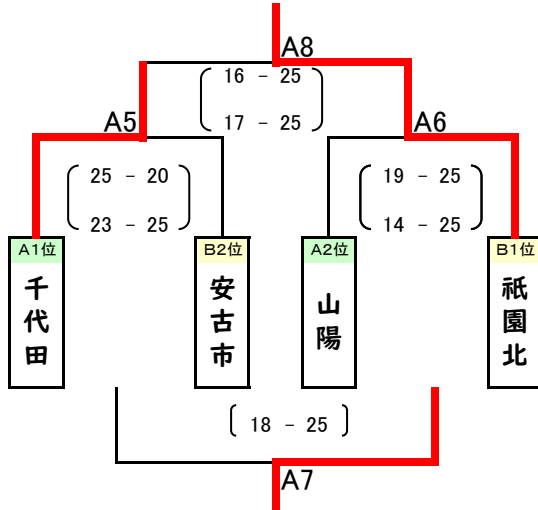

第18回 FUJITACUP 2024 決勝トーナメント戦

協賛 株式会社モルテン

決勝トーナメント

12/15(日)

PM

吉田高校会場

1・2位グループ ステージ側

1・2位グループ

1位	祇園北	2位	千代田	3位	山陽	4位	安古市